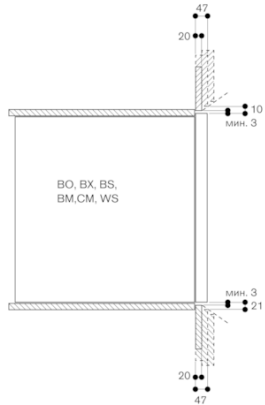

#### Рекомендации по монтажу

Дверь на другую сторону не перенавешивается  
 Фасад прибора выступает на 47 мм от уровня мебели  
 Между прибором и фасадом соседних шкафов необходимо предусмотреть выступ  
 При установке в углу необходимо обеспечить угол открытия дверцы минимум на 90°  
 Для обеспечения глубины встраивания в 550 мм необходимо уложить сетевой кабель в области скошенного угла корпуса справа внизу.  
 Розетка для подключения прибора должна располагаться за пределами ниши для встраивания  
 Разъем для подключения LAN-кабеля расположен сзади прибора в правом верхнем углу.

#### Варианты исполнения

**BO470112**  
**Духовой шкаф серии 400**  
**Нержавеющая сталь под стеклом**  
**Ширина 60 см**  
**Навес двери справа**  
**Панель управления сверху**

BO471112  
 Духовой шкаф серии 400  
 Нержавеющая сталь под стеклом  
 Ширина 60 см  
 Навес двери слева  
 Панель управления сверху  
 Изготовлено 2021-05-31  
 Страница 2

При монтаже рядом

Поперечный разрез, зазоры сверху/снизу дверцы

\* 200 мм для монтажа совместно с BA 016