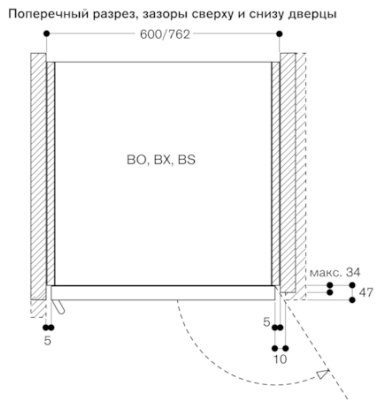

BO471112
Духовой шкаф серии 400
Нержавеющая сталь под стеклом
Ширина 60 см
Навес двери слева
Панель управления сверху
Изготовлено 2021-05-31
Страница 2