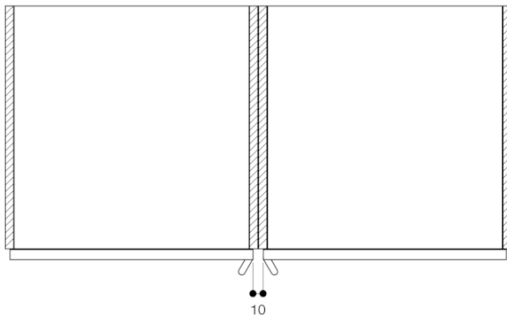

При монтаже рядом