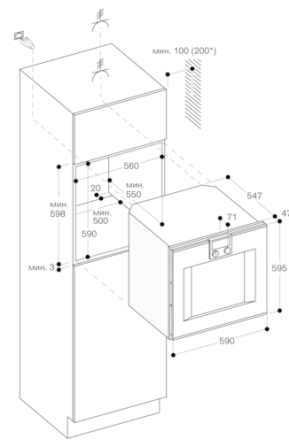

Поперечный разрез, зазоры сверху/снизу дверцы