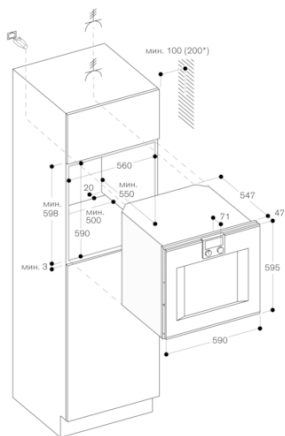

Рекомендации по монтажу

Дверь на другую сторону не перенавешивается
Фасад прибора выступает на 47 мм от уровня мебели
Между прибором и фасадом соседних шкафов необходимо предусмотреть выступ
При установке в углу необходимо обеспечить угол открытия дверцы минимум на 90 °
Для обеспечения глубины встраивания в 550 мм необходимо уложить сетевой кабель в области скошенного угла корпуса справа внизу.
Розетка для подключения прибора должна располагаться за пределами ниши для встраивания
Разъем для подключения LAN-кабеля расположен сзади прибора в правом верхнем углу.

антрацит

Ширина 60 см

Навес двери слева

Панель управления сверху

Изготовлено 2021-05-31

Страница 2

* 200 мм для монтажа совместно с BA 016

GAGGENAU