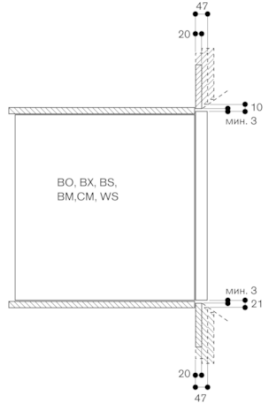

#### Рекомендации по монтажу

Дверь на другую сторону не перенавешивается  
 Фасад прибора выступает на 47 мм от уровня мебели  
 Между прибором и фасадом соседних шкафов необходимо предусмотреть выступ  
 При установке в углу необходимо обеспечить угол открытия дверцы минимум на 90°  
 Для обеспечения глубины встраивания в 550 мм необходимо уложить сетевой кабель в области скошенного угла корпуса справа внизу.  
 Розетка для подключения прибора должна располагаться за пределами ниши для встраивания  
 Разъем для подключения LAN-кабеля расположен сзади прибора в правом верхнем углу.

#### Варианты исполнения

**BO471112**  
**Духовой шкаф серии 400**  
**Нержавеющая сталь под стеклом**  
**Ширина 60 см**  
**Навес двери слева**  
**Панель управления сверху**

BO470112  
 Духовой шкаф серии 400  
 Нержавеющая сталь под стеклом  
 Ширина 60 см  
 Навес двери справа  
 Панель управления сверху  
 Изготовлено 2021-05-31  
 Страница 2

При монтаже рядом

Поперечный разрез, зазоры сверху/снизу дверцы

\* 200 мм для монтажа совместно с BA 016