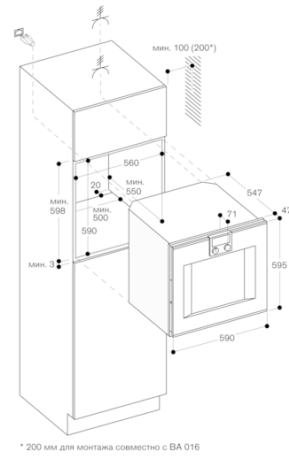

Поперечный разрез, зазоры сверху/снизу дверцы