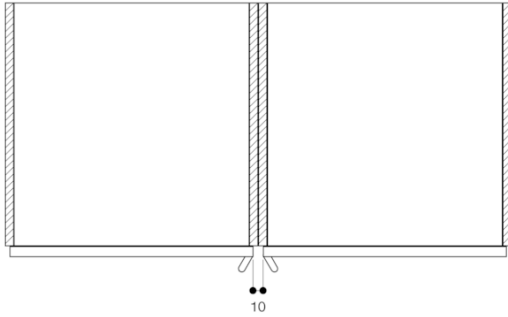

При монтаже рядом