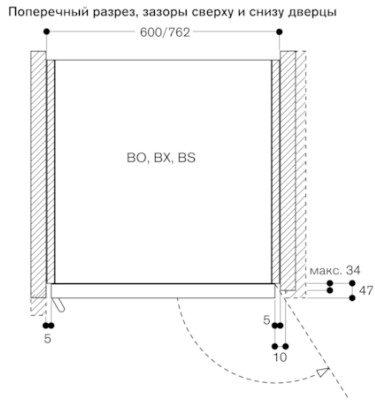

BO470112
Духовой шкаф серии 400
Нержавеющая сталь под стеклом
Ширина 60 см
Навес двери справа
Панель управления сверху
Изготовлено 2021-05-31
Страница 2